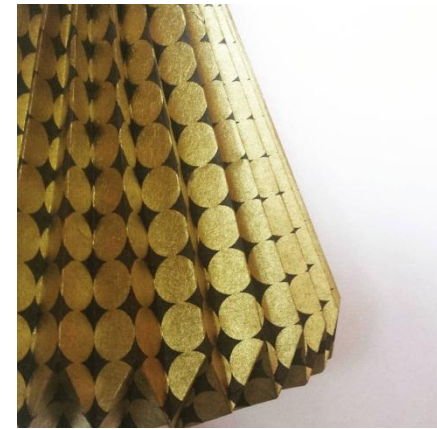

LUMINAIRE ALLAN A 33X25

Lampes à poser

LUMINAIRE HERMES 25X35

Lampes à poser

MODELE HADES PL 33X20

Lampes à poser

MODELE HADES PL 40X25

Lampes à poser

MODELE HERA PL 32X19

Lampes à poser

MODELE HESTIA A PL 33X20

Lampes à poser

MODELE HESTIA B PL 33X20

Lampes à poser

MODELE HESTIA C PL 33X20

Lampes à poser

MODELE HESTIA PL 26X20

Lampes à poser

MODELE HESTIA PL 37X20

Lampes à poser

MODELE HESTIA PL 45X32

Lampes à poser

MODELE MARIE PL 29x20

Lampes à poser