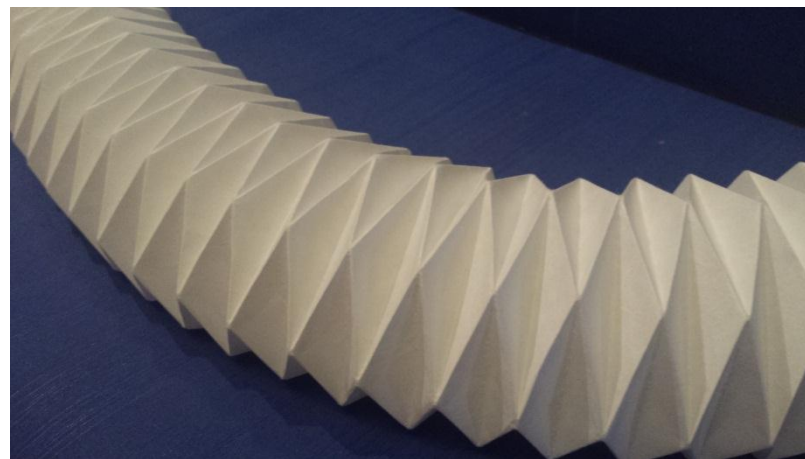

Objets lumineux déco

MODELE POSEIDON ODL 117X12 cm