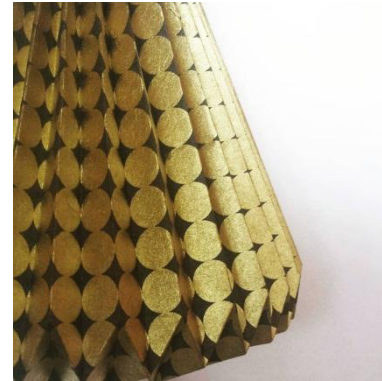

PliAPI
Luminaires pliés

Suspensions

PliAPIi
Luminaire plié

MODELE HERA S 33X18

Suspensions

MODELE HESTIA S 26X20

PliAPI
Luminaires pliés

Suspensions

PliAPIi
Luminaires pliés

MODELE HESTIA A S 33X20

Suspensions

MODELE HESTIA B S 33X20

PliAPI
Luminaires pliés

Suspensions

MODELE HESTIA S 37X20

PliAPI
Luminaires pliés