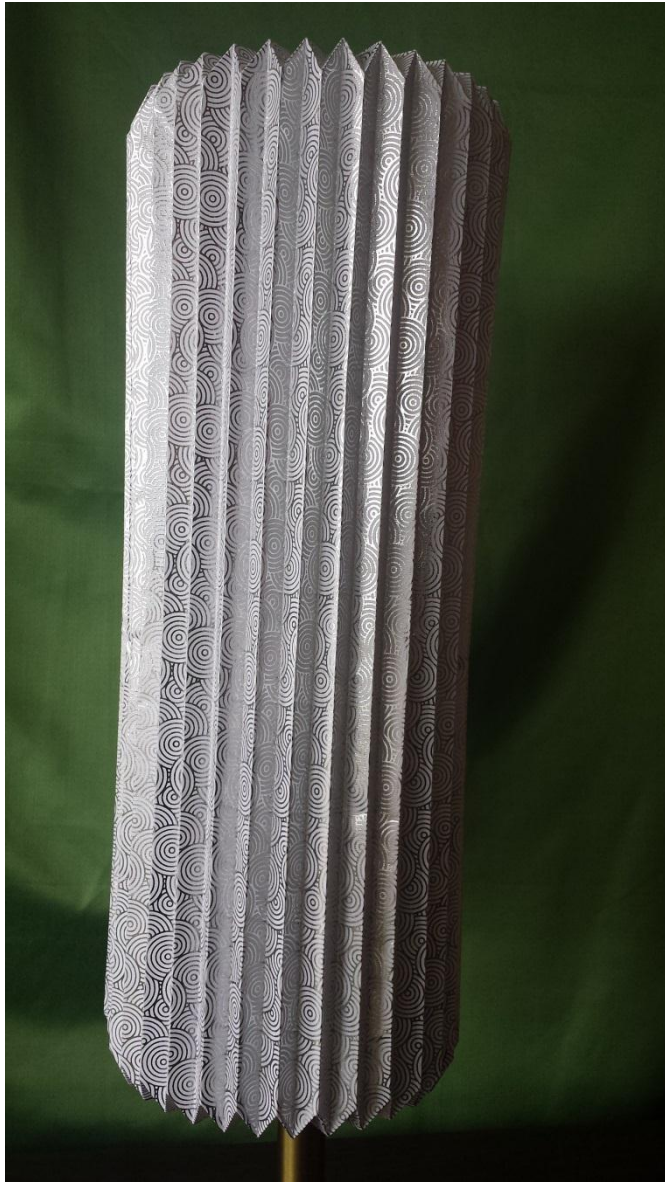

MODELE MARIE PL 20X17

Lampes à poser

MODELE APHRODITE PL 34X19

Luminaires au sol

LUMINAIRE ALLAN A 33X25

Luminaires au sol

LUMINAIRE ALLAN B 48X27

Luminaires au sol

LUMINAIRE NAGOYA 70X45 OU 140X45

Luminaire au sol

LUMINAIRE OSIRIS

Luminaires au sol

LUMINAIRE THESE 58X21

Luminaires au sol

LUMINAIRE THESE 58X21

Luminaires au sol